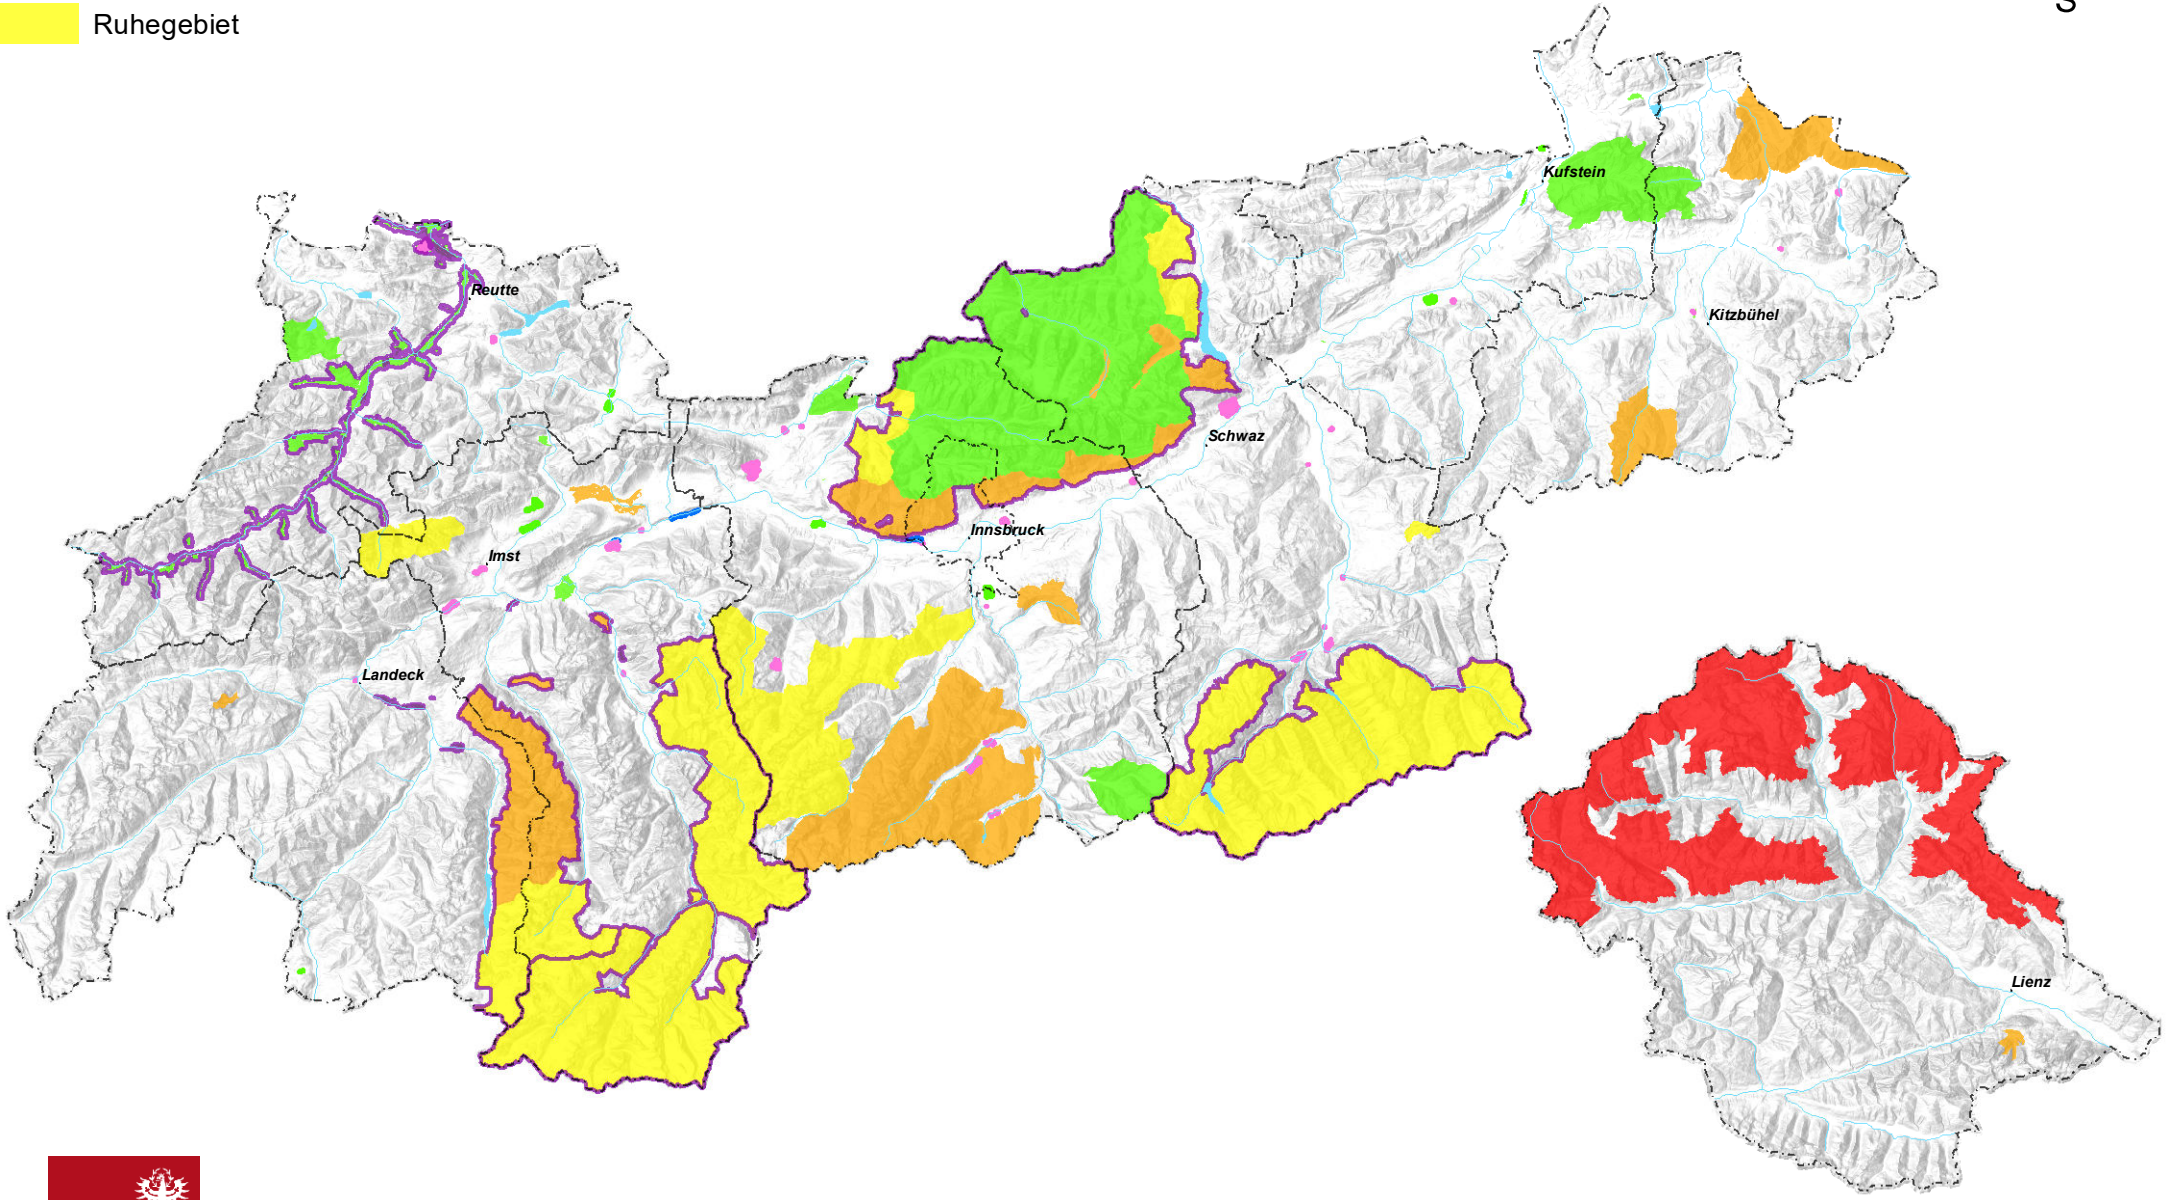

- Nationalpark Hohe Tauern
- Landschaftsschutzgebiet
- Gewässer
- Naturpark
- Geschützter Landschaftsteil
- Bezirke
- Naturschutzgebiet
- Sonderschutzgebiet
- Ruhegebiet

tiris
www.tirol.gv.at/tiris